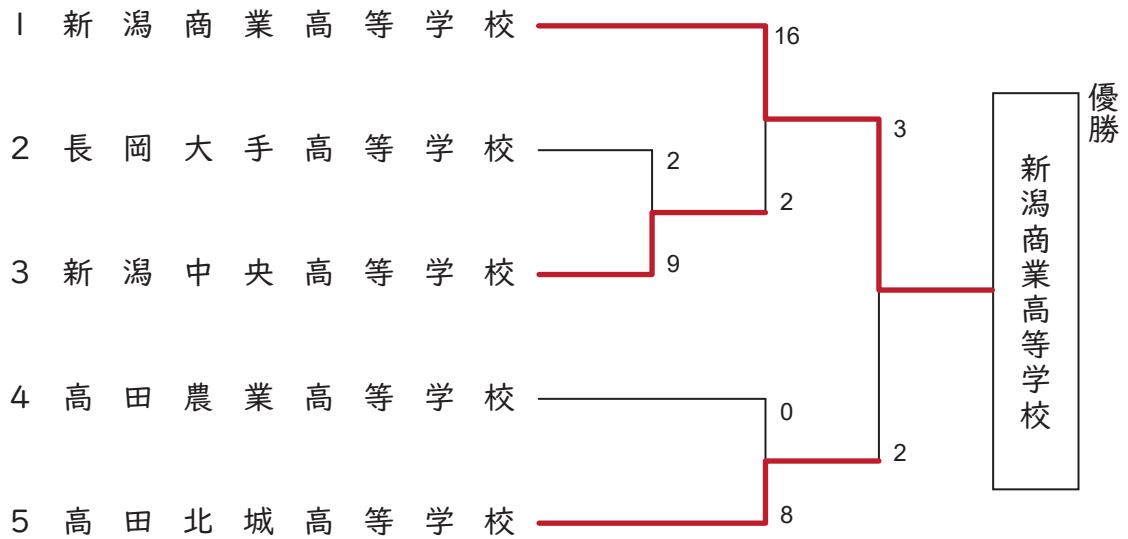

# 新潟県高等学校総合体育大会ソフトボール大会 男子組み合わせ

参加校1校（日本文理）のため、試合を行わない

# 新潟県高等学校総合体育大会ソフトボール大会 女子組み合わせ

期日 令和6年6月1日（土）～2日（日）

※雨天のため、6/2（日）の試合は6/3（月）に順延

会場 新潟県燕市 スポーツランド燕

本トーナメント決勝進出優勝、準優勝

第3代表決定戦進出、3位

優勝 新潟商業高等学校

2位 高田北城高等学校