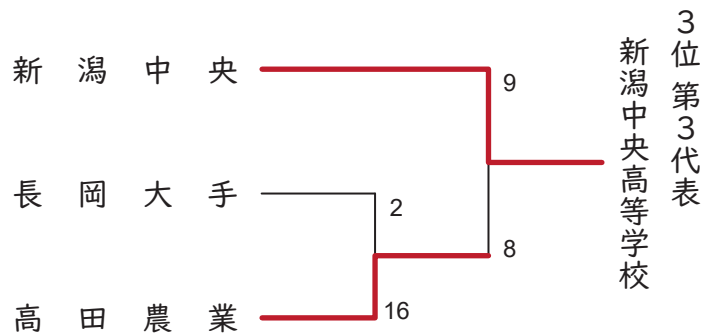

# 新潟県高等学校総合体育大会ソフトボール大会 男子組み合わせ

参加校1校（日本文理）のため、試合を行わない

# 新潟県高等学校総合体育大会ソフトボール大会 女子組み合わせ

期日 令和6年6月1日（土）～2日（日）

※雨天のため、6/2（日）の試合は6/3（月）に順延

会場 新潟県燕市 スポーツランド燕

本トーナメント決勝進出優勝、準優勝

第3代表決定戦進出、3位

優勝 新潟商業高等学校

2位 高田北城高等学校