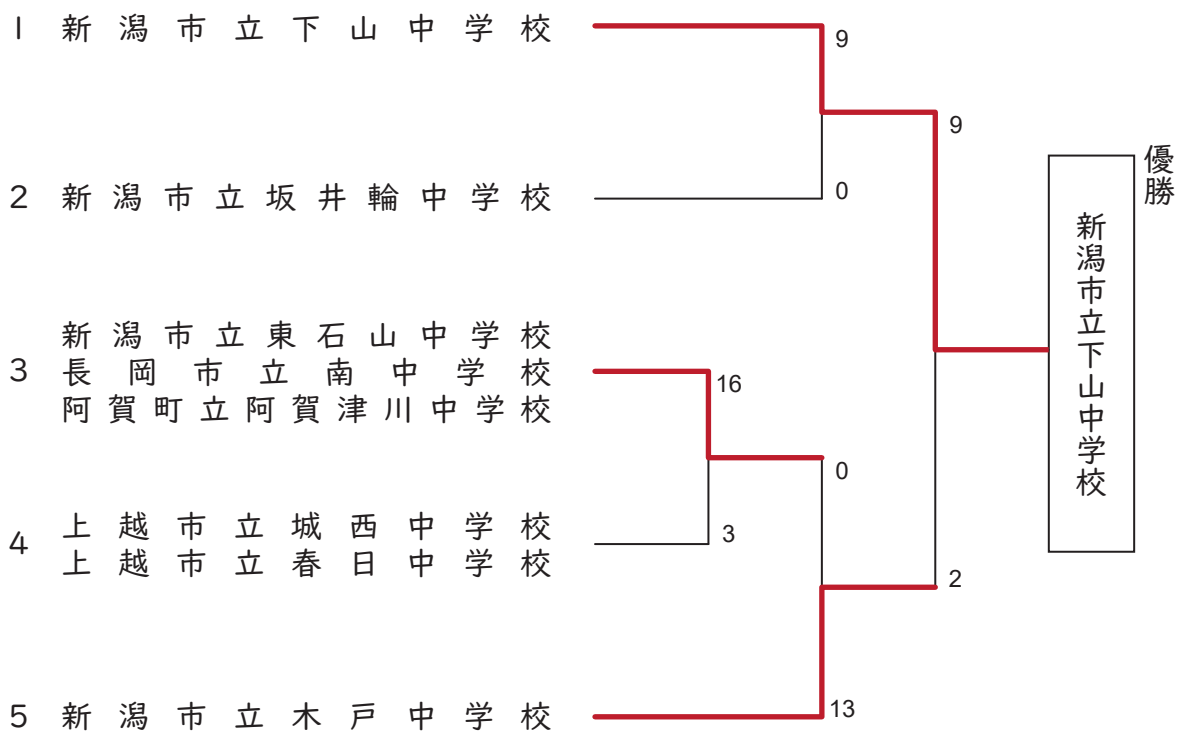

第 38 回 新潟県中学校秋季選抜ソフトボール大会 兼 第 35 回北信越中学校選抜ソフトボール大会 新潟県予選会

期日 令和 6 年 10 月 6 日 (日)

会場 上越市 清里スポーツ公園グラウンド

○ 本大会の上位2チームは、11月2日(土)～3日(日)石川県で開催される
北信越中学生選抜ソフトボール大会に新潟県代表として出場するものとする。

新潟県ソフトボール協会